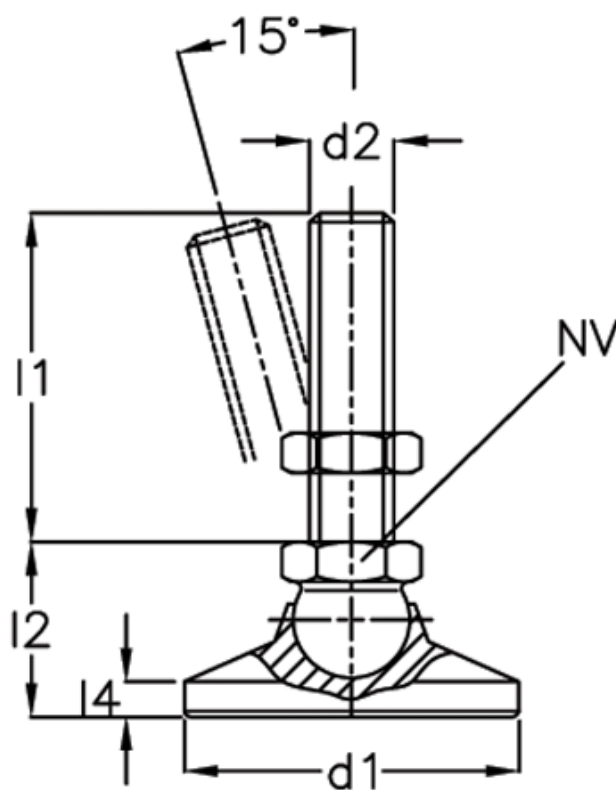

Varenummer: 20343632M863KSE
Beskrivelse: E+G Justerfod
GN 343.6-32-M8-63-KSE

Mål

A/F	= 12
d1	= 32
d2	= 8
l1	= 63
l2	= -
l4	= -
Statisk belastning (N)	= 7
Vægt i (g)	= 40